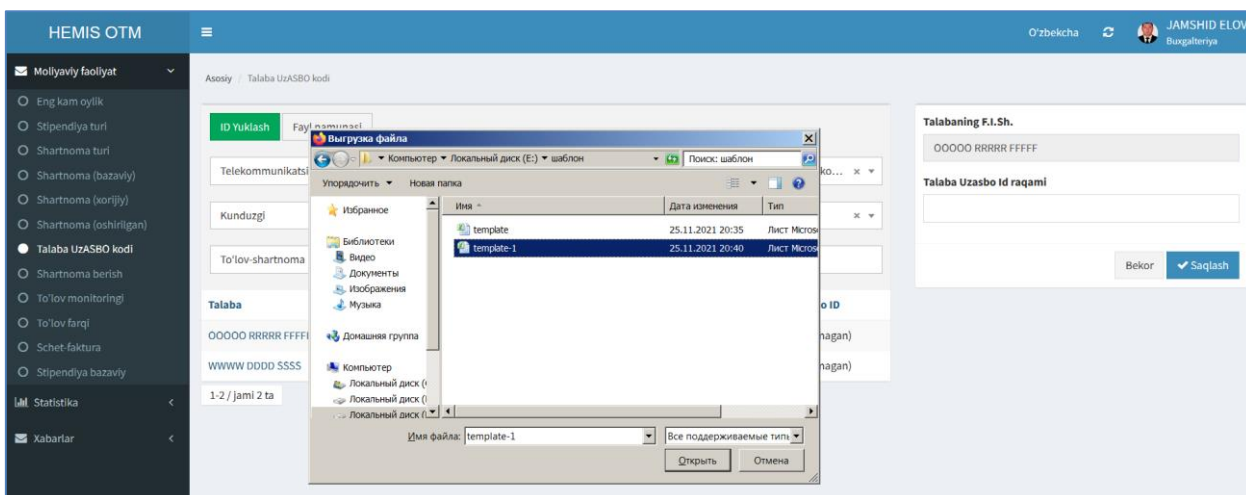

4-расм. Узасбо кодининг файлдан юклаш.

Шаблон файл юклангандан сўнг тизимда автоматик тарзда талабаларнинг **Uzasbo Id** кодини шаклланади (5-расм).