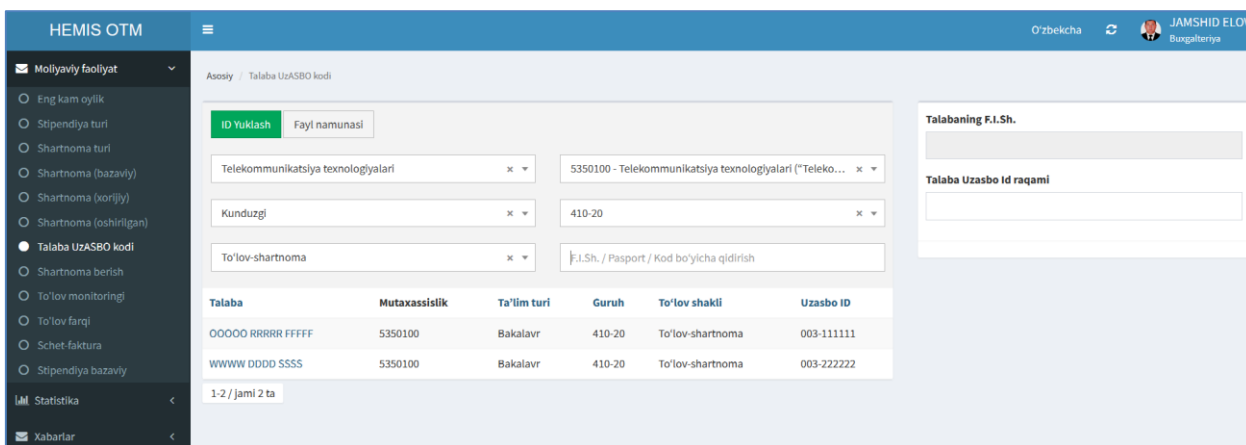

5-расм. Талабанинг Узасбо кодини шакллантириш

Юқорида келтирилган кетма-кетлик асосида файлдан юклаш орқали талабаларнинг **Uzasbo Id** кодини шакллантириб олинг.